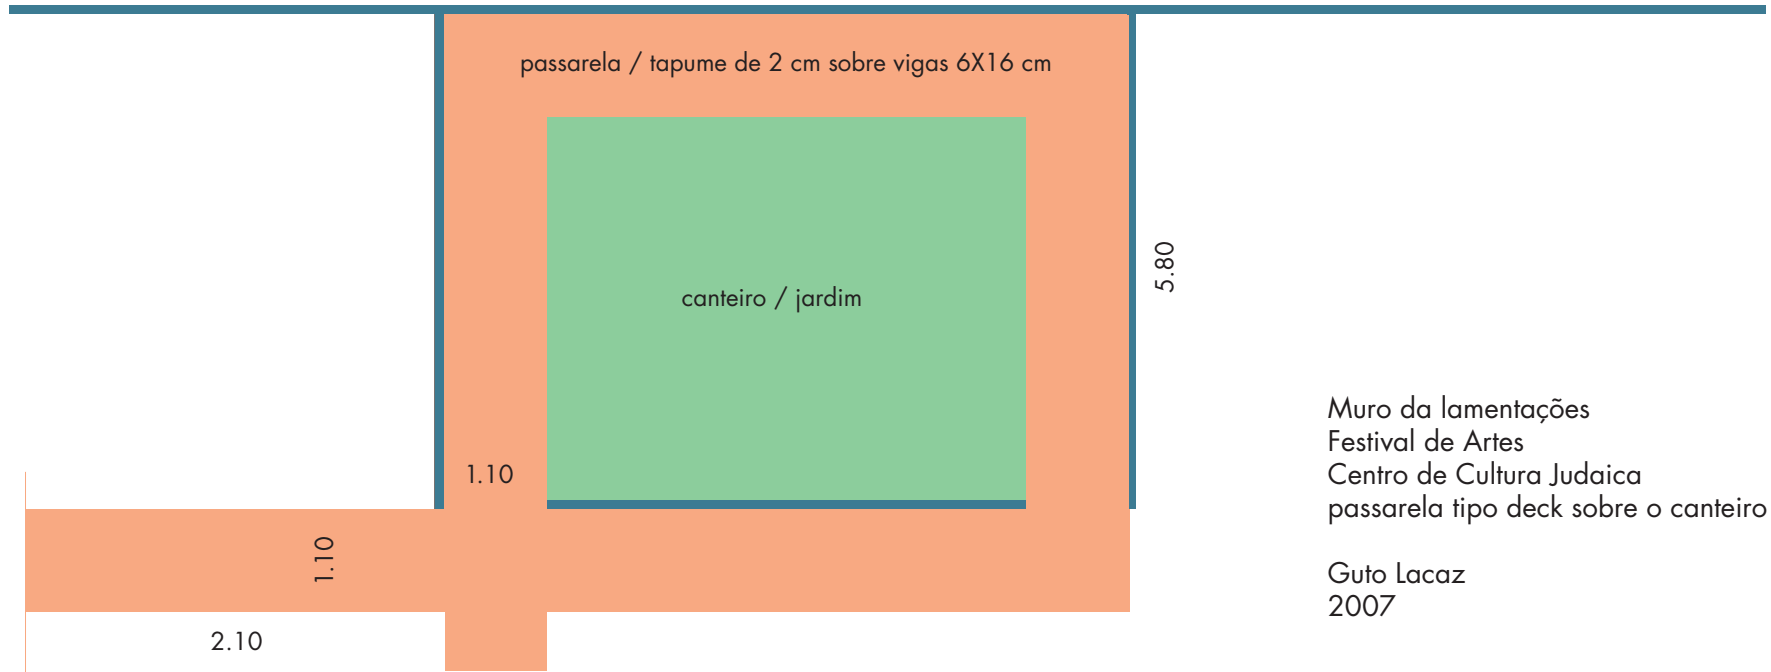

8.20

passarela / tapume de 2 cm sobre vigas 6X16 cm

canteiro / jardim

5.80

1.10

1.10

2.10

vista em planta

Muro da lamentações
Festival de Artes
Centro de Cultura Judaica
passarela tipo deck sobre o canteiro

Guto Lacaz
2007

MURO DAS LAMENTAÇÕES

elevação